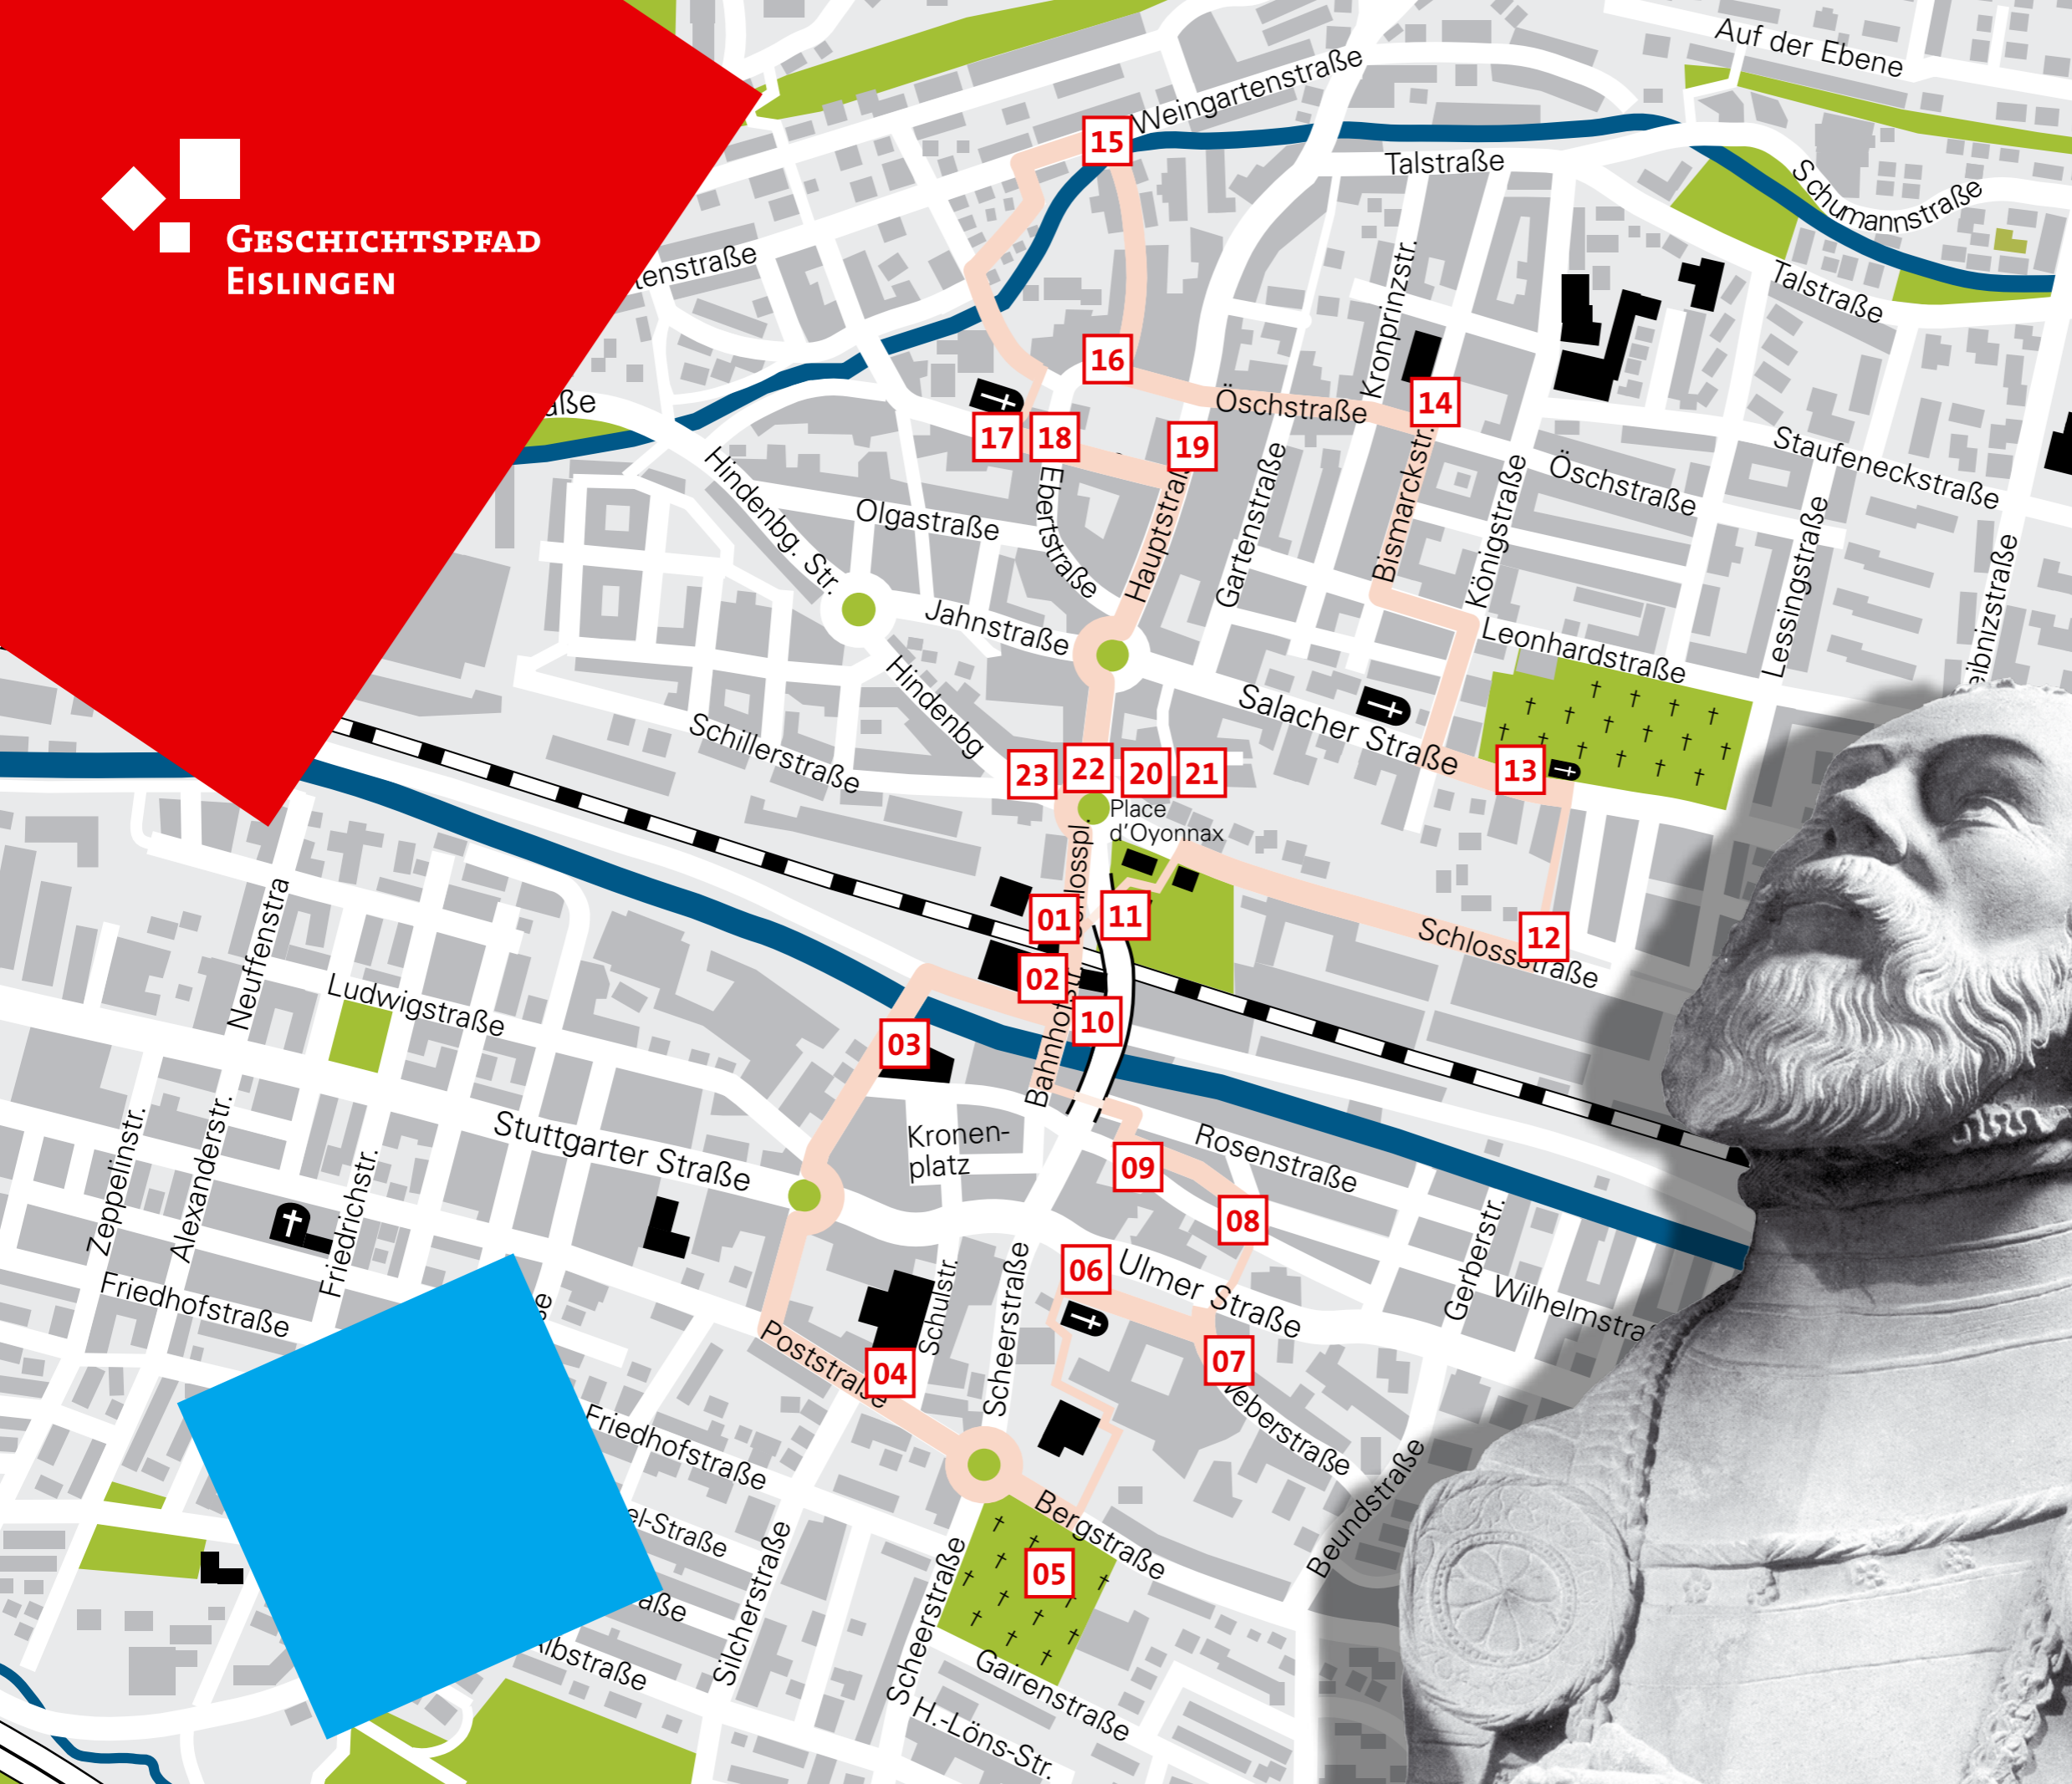

**GESCHICHTSPFAD
EISLINGEN**

- 01 Überblick Geschichtspfad
- 02 Eisenbahn
- 03 Industrialisierung
- 04 Römer/Kelten
- 05 Zwangsarbeiter
- 06 Kleineislingen
- 07 Hausweber
- 08 Wasen
- 09 Manisch
- 10 Nord-Süd
- 11 Schloss
- 12 Schieferöl
- 13 St. Anna-Kapelle
- 14 Heimatvertriebene
- 15 Weinbau
- 16 Alamannen
- 17 Kirchen
- 18 Herrschaftszeiten
- 19 NS-Zeit/Stadtgründung

- 20 Mittelalter
- 21 Revolution
- 22 Zuwanderung
- 23 Made in Eislingen